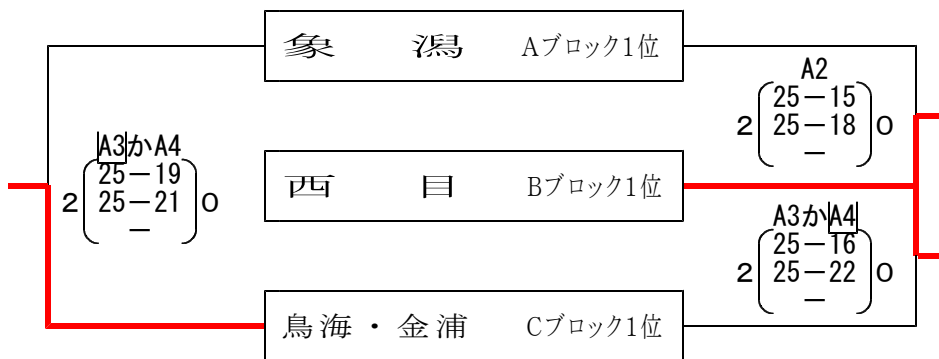

期 日：令和2年9月26日(土)・27日(日)
会 場：由利本荘市総合体育館

第2日目 《予選ブロック戦》

【Aブロック】

【Bブロック】

【Cブロック】

《決勝リーグ戦》

A2の勝者がA4、敗者がA3の試合となる

優勝 西 目 中学校   準優勝 鳥海・金浦 中学校

試合開始予定時刻（2日目）

Aコート		Bコート	
①	9:00	①	9:00
②	10:30※	②	10:00
③	12:00※		
④	13:30※		

※は試合が連続するところ