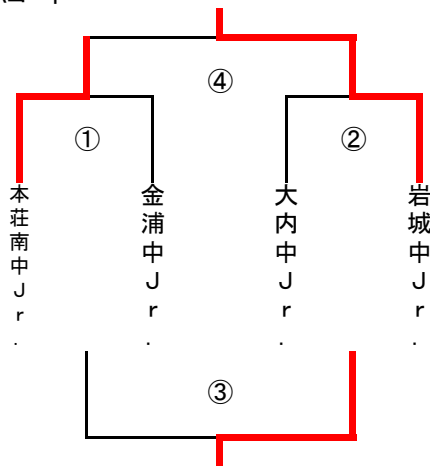

第11回本荘由利地区小中学校バレーボール交流会組合せ

由利体育館

Aコート

Bコート

設定時間	チーム名	得点	チーム名	チーム名	得点	チーム名		
10:30~	本荘南中 Jr. 2	17 - 25	1	金浦中 Jr.	25 - 14	2		
		25 - 13			象潟中 Jr. 1		21 - 25	本荘東中 Jr.
		25 - 19			23 - 25			
11:30~	大内中 Jr. 1	14 - 25	2	岩城中 Jr.	18 - 25	2		
		25 - 18			仁賀保中 Jr. 0		14 - 25	本由エアアタック
		23 - 25			-		-	
13:00~	金浦中 Jr. 1	22 - 25	2	大内中 Jr.	26 - 24	1		
		25 - 23			象潟中 Jr. 2		20 - 25	仁賀保中 Jr.
		19 - 25			25 - 17			
14:00~	本荘南中 Jr. 1	12 - 25	2	岩城中 Jr.	14 - 25	2		
		25 - 19			本荘東中 Jr. 0		21 - 25	本由エアアタック
		19 - 25			-		-	