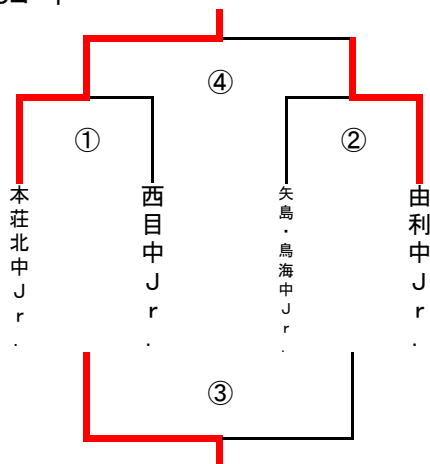

設定時間	チーム名	得点	チーム名	チーム名	得点	チーム名		
10:30~	本荘南中 Jr. 2	17 - 25	1	金浦中 Jr.	25 - 14	2		
		25 - 13			象潟中 Jr. 1		21 - 25	本荘東中 Jr.
		25 - 19			23 - 25			
11:30~	大内中 Jr. 1	14 - 25	2	岩城中 Jr.	18 - 25	2		
		25 - 18			仁賀保中 Jr. 0		14 - 25	本由エアアタック
		23 - 25			-		-	
13:00~	金浦中 Jr. 1	22 - 25	2	大内中 Jr.	26 - 24	1		
		25 - 23			象潟中 Jr. 2		20 - 25	仁賀保中 Jr.
		19 - 25			25 - 17			
14:00~	本荘南中 Jr. 1	12 - 25	2	岩城中 Jr.	14 - 25	2		
		25 - 19			本荘東中 Jr. 0		21 - 25	本由エアアタック
		19 - 25			-		-	

由利中学校体育館

Cコート