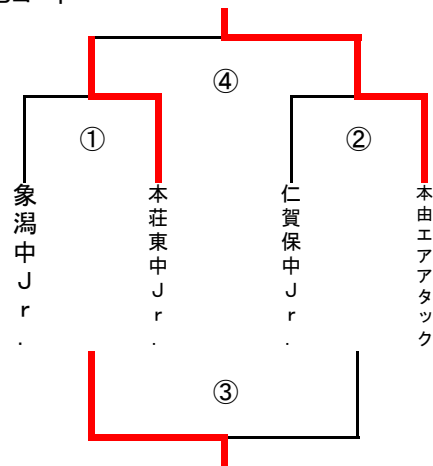

第11回本荘由利地区小中学校バレーボール交流会組合せ

由利体育館

Aコート

Bコート

設定時間	チーム名	得点	チーム名	チーム名	得点	チーム名		
10:30~	本荘南中 Jr. 2	17 - 25	1	金浦中 Jr.	25 - 14	2		
		25 - 13			象潟中 Jr. 1		21 - 25	本荘東中 Jr.
		25 - 19			23 - 25			
11:30~	大内中 Jr. 1	14 - 25	2	岩城中 Jr.	18 - 25	2		
		25 - 18			仁賀保中 Jr. 0		14 - 25	本由エアアタック
		23 - 25			-		-	
13:00~	金浦中 Jr. 1	22 - 25	2	大内中 Jr.	26 - 24	1		
		25 - 23			象潟中 Jr. 2		20 - 25	仁賀保中 Jr.
		19 - 25			25 - 17			
14:00~	本荘南中 Jr. 1	12 - 25	2	岩城中 Jr.	14 - 25	2		
		25 - 19			本荘東中 Jr. 0		21 - 25	本由エアアタック
		19 - 25			-		-	