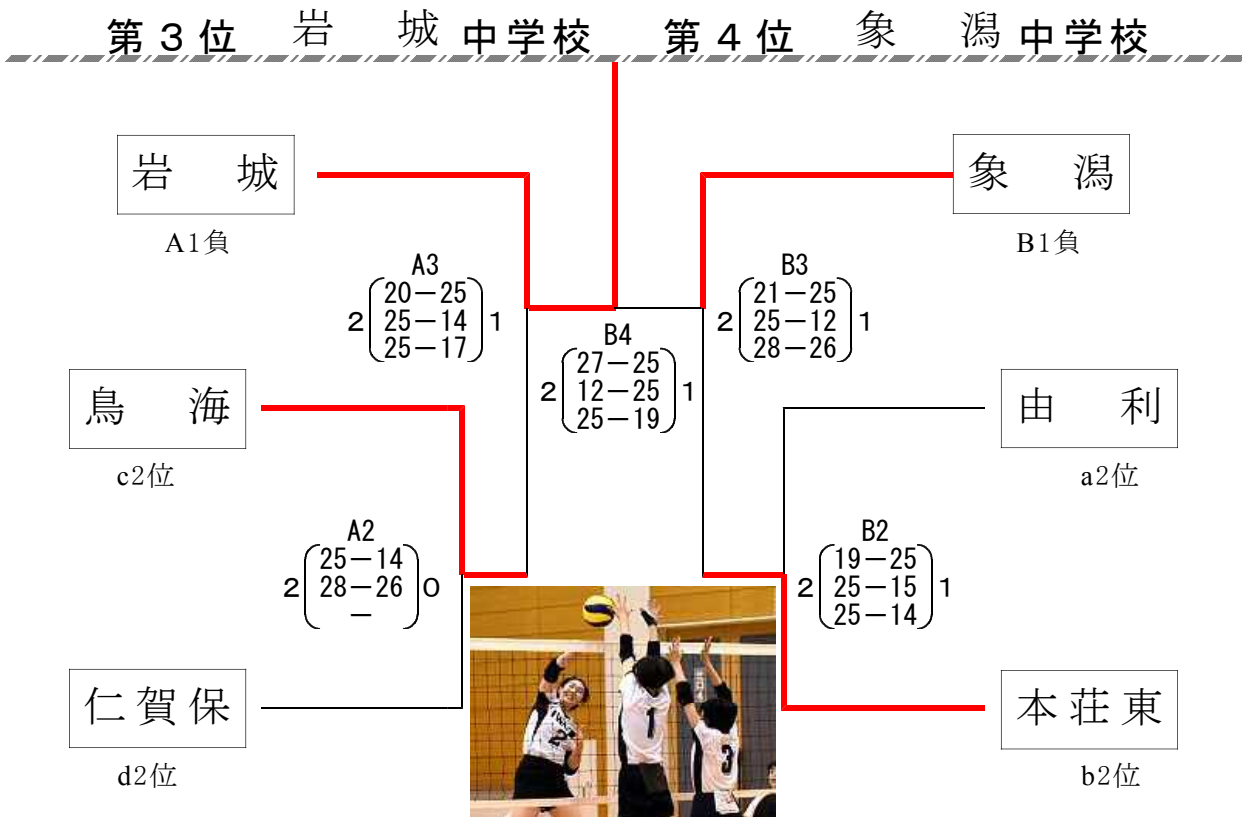

得失点率により決定

【 得失点表 】

	得点	失点	順位
本荘東	129	130	2位
本荘南	127	136	3位
岩 城	135	125	1位

【 c グループ 】

$2 \begin{pmatrix} B4 \\ 26-24 \\ 25-12 \\ - \end{pmatrix} 0$	象 潟	7	$2 \begin{pmatrix} B2 \\ 25-13 \\ 25-12 \\ - \end{pmatrix} 0$
	矢 島	8	
	鳥 海	9	

【 d グループ 】

$2 \begin{pmatrix} B3 \\ 25-15 \\ 25-13 \\ - \end{pmatrix} 0$	本荘北	10	$2 \begin{pmatrix} B1 \\ 25-23 \\ 25-10 \\ - \end{pmatrix} 0$
	仁賀保	11	
	金 浦	12	

試合開始予定時刻 (1 日 目)

① 9 : 3 0	② 1 0 : 3 0	③ 1 1 : 3 0
④ 1 2 : 3 0	⑤ 1 3 : 3 0	⑥ 1 4 : 3 0

期 日：令和元年6月15日(土)・16日(日)
 会 場：由利本荘市総合体育館

第 2 日 目 《決勝トーナメント戦》

《第 3・4 位決定トーナメント戦》

試合開始予定時刻 (2日目)			
① 9:30	② 10:30	③ 12:00	④ 13:30

大会結果等は <http://honyujhsvolley.web.fc2.com> をご覧ください。