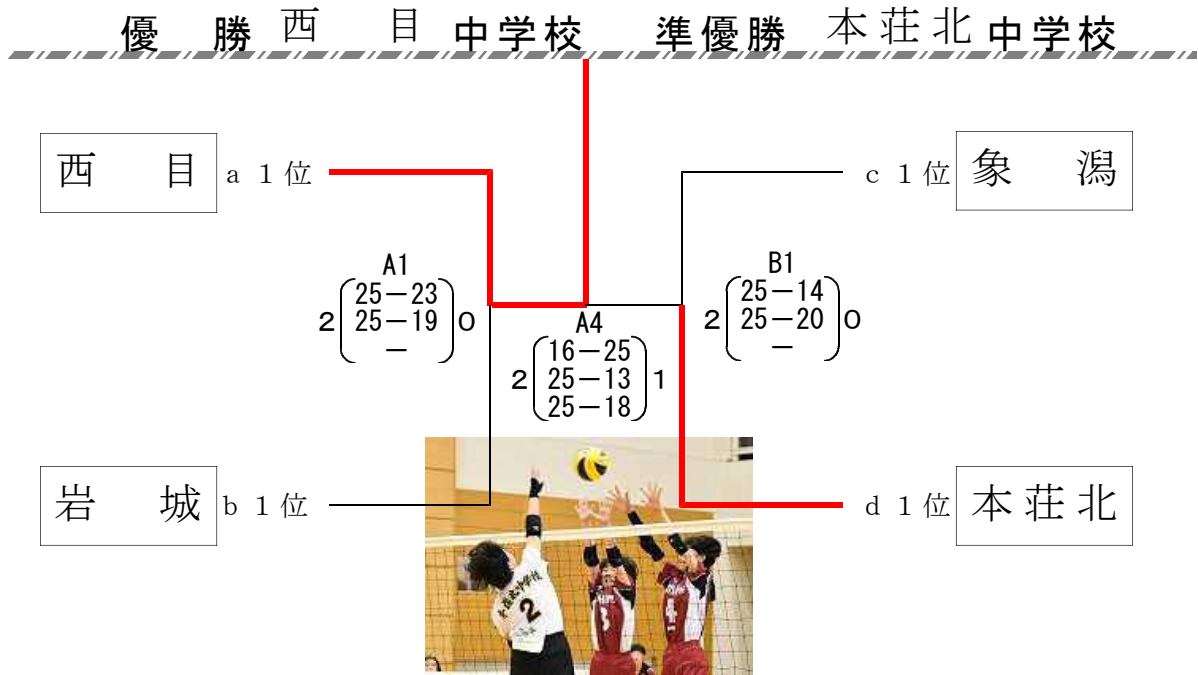

【 d グループ 】

$2 \begin{pmatrix} B3 \\ 25-15 \\ 25-13 \\ - \end{pmatrix} 0$	本荘北	10	$2 \begin{pmatrix} B1 \\ 25-23 \\ 25-10 \\ - \end{pmatrix} 0$
	仁賀保	11	
	金 浦	12	

試合開始予定時刻 (1 日 目)

① 9 : 3 0	② 1 0 : 3 0	③ 1 1 : 3 0
④ 1 2 : 3 0	⑤ 1 3 : 3 0	⑥ 1 4 : 3 0

期 日：令和元年6月15日(土)・16日(日)
 会 場：由利本荘市総合体育館

第 2 日 目 《決勝トーナメント戦》

《第 3・4 位決定トーナメント戦》

試合開始予定時刻 (2日目)			
① 9:30	② 10:30	③ 12:00	④ 13:30

大会結果等は <http://honyujhsvolley.web.fc2.com> をご覧ください。