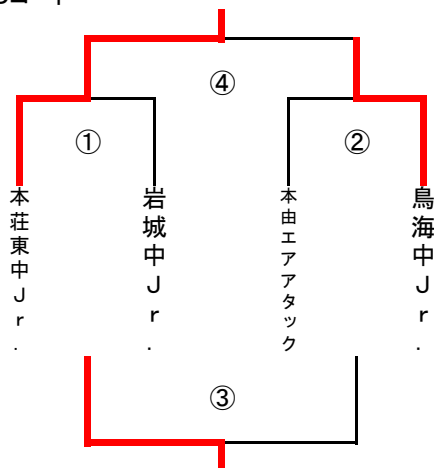

第10回本荘由利地区小中学校バレーボール交流会組合せ

由利本荘市総合体育館

Aコート

Bコート

設定時間	チーム名	得点	チーム名	チーム名	得点	チーム名	
10:30~	西目中 Jr.	25 - 14	金浦中 Jr.	象潟中 Jr.	17 - 25	由利中 Jr.	
		24 - 26			23 - 25		23 - 25
		23 - 25			-		-
11:30~	大内中 Jr.	28 - 26	本荘南中 Jr.	仁賀保中 Jr.	18 - 25	本荘北中 Jr.	
		15 - 25			8 - 25		8 - 25
		20 - 25			-		-
13:00~	西目中 Jr.	25 - 12	大内中 Jr.	象潟中 Jr.	25 - 21	仁賀保中 Jr.	
		19 - 25			21 - 25		21 - 25
		22 - 25			25 - 15		-
14:00~	金浦中 Jr.	25 - 16	本荘南中 Jr.	由利中 Jr.	14 - 25	本荘北中 Jr.	
		25 - 23			18 - 25		18 - 25
		-			-		-

由利本荘市総合体育館サブアリーナ

Cコート

設定時間	チーム名	得点	チーム名	
10:30~	本荘東中 Jr.	20 - 25	岩城中 Jr.	
		25 - 18		25 - 23
		25 - 23		-
11:30~	本由エアアタック	8 - 25	鳥海中 Jr.	
		4 - 25		4 - 25
		-		-
13:00~	岩城中 Jr.	25 - 14	本由エアアタック	
		25 - 9		-
		-		-
14:00~	本荘東中 Jr.	25 - 22	鳥海中 Jr.	
		21 - 25		21 - 25
		28 - 26		-