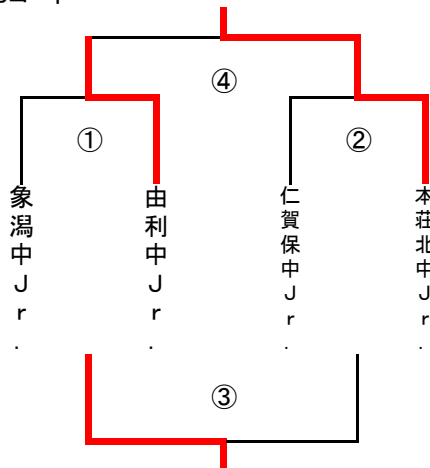

第10回本荘由利地区小中学校バレーボール交流会組合せ

由利本荘市総合体育館

Aコート

Bコート

設定時間	チーム名	得点	チーム名	チーム名	得点	チーム名	
10:30~	西目中 Jr.	25 - 14	金浦中 Jr.	象潟中 Jr.	17 - 25	由利中 Jr.	
		24 - 26			23 - 25		23 - 25
		23 - 25			-		-
11:30~	大内中 Jr.	28 - 26	本荘南中 Jr.	仁賀保中 Jr.	18 - 25	本荘北中 Jr.	
		15 - 25			8 - 25		8 - 25
		20 - 25			-		-
13:00~	西目中 Jr.	25 - 12	大内中 Jr.	象潟中 Jr.	25 - 21	仁賀保中 Jr.	
		19 - 25			21 - 25		21 - 25
		22 - 25			25 - 15		-
14:00~	金浦中 Jr.	25 - 16	本荘南中 Jr.	由利中 Jr.	14 - 25	本荘北中 Jr.	
		25 - 23			18 - 25		18 - 25
		-			-		-

由利本荘市総合体育館サブアリーナ

Cコート

設定時間	チーム名	得点	チーム名	
10:30~	本荘東中 Jr.	20 - 25	岩城中 Jr.	
		25 - 18		25 - 23
		25 - 23		-
11:30~	本由エアアタック	8 - 25	鳥海中 Jr.	
		4 - 25		4 - 25
		-		-
13:00~	岩城中 Jr.	25 - 14	本由エアアタック	
		25 - 9		-
		-		-
14:00~	本荘東中 Jr.	25 - 22	鳥海中 Jr.	
		21 - 25		21 - 25
		28 - 26		-