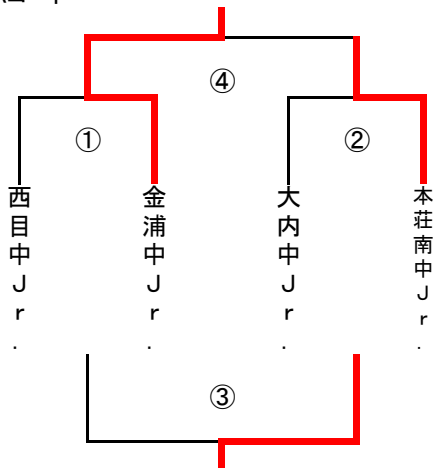

第10回本荘由利地区小中学校バレーボール交流会組合せ

由利本荘市総合体育館

Aコート

Bコート

設定時間	チーム名	得点	チーム名	チーム名	得点	チーム名	
10:30~	西目中 Jr.	25 - 14	金浦中 Jr.	象潟中 Jr.	17 - 25	由利中 Jr.	
		24 - 26			23 - 25		23 - 25
		23 - 25			-		-
11:30~	大内中 Jr.	28 - 26	本荘南中 Jr.	仁賀保中 Jr.	18 - 25	本荘北中 Jr.	
		15 - 25			8 - 25		8 - 25
		20 - 25			-		-
13:00~	西目中 Jr.	25 - 12	大内中 Jr.	象潟中 Jr.	25 - 21	仁賀保中 Jr.	
		19 - 25			21 - 25		21 - 25
		22 - 25			25 - 15		-
14:00~	金浦中 Jr.	25 - 16	本荘南中 Jr.	由利中 Jr.	14 - 25	本荘北中 Jr.	
		25 - 23			18 - 25		18 - 25
		-			-		-

由利本荘市総合体育館サブアリーナ

Cコート

設定時間	チーム名	得点	チーム名	
10:30~	本荘東中 Jr.	20 - 25	岩城中 Jr.	
		25 - 18		25 - 23
		25 - 23		-
11:30~	本由エアアタック	8 - 25	鳥海中 Jr.	
		4 - 25		4 - 25
		-		-
13:00~	岩城中 Jr.	25 - 14	本由エアアタック	
		25 - 9		-
		-		-
14:00~	本荘東中 Jr.	25 - 22	鳥海中 Jr.	
		21 - 25		21 - 25
		28 - 26		-