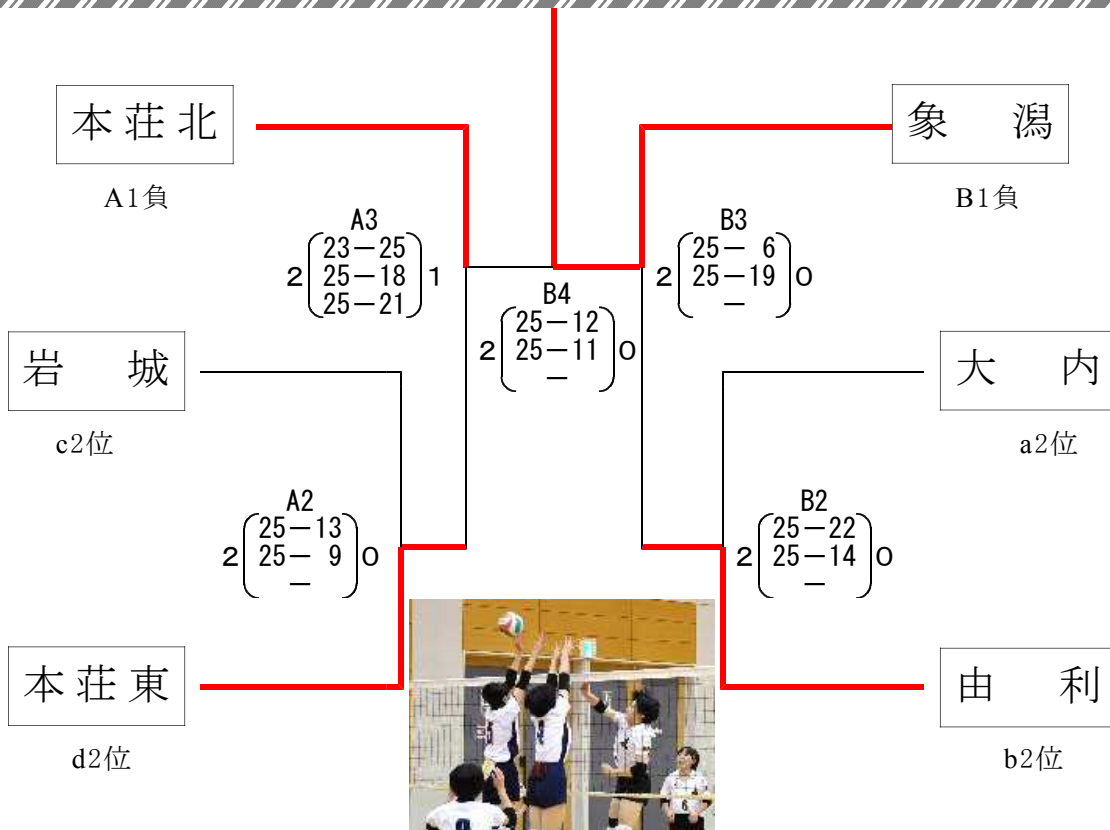

試合開始予定時刻 (1日目)				
	Aコート		Bコート	
①	9	: 40	①	9 : 40
②	10	: 40	②	10 : 40
③	11	: 40	③	11 : 40
④	13	: 10	④	12 : 40
⑤	14	: 10	⑤	14 : 10

期 日：平成30年6月23日(土)・24日(日)
会 場：由利本荘市総合体育館

第 2 日 目 《決勝トーナメント戦》

優 勝 本 荘 南 中 学 校 準優勝 仁 賀 保 中 学 校
22年ぶり3回目

《第3位代表決定トーナメント戦》

第 3 位 代 表 象 潟 中 学 校 第 3 位 本 荘 北 中 学 校

試合開始予定時刻 (2日目)

- ① 9 : 30 ② 10 : 30 ③ 12 : 00 ④ 13 : 30