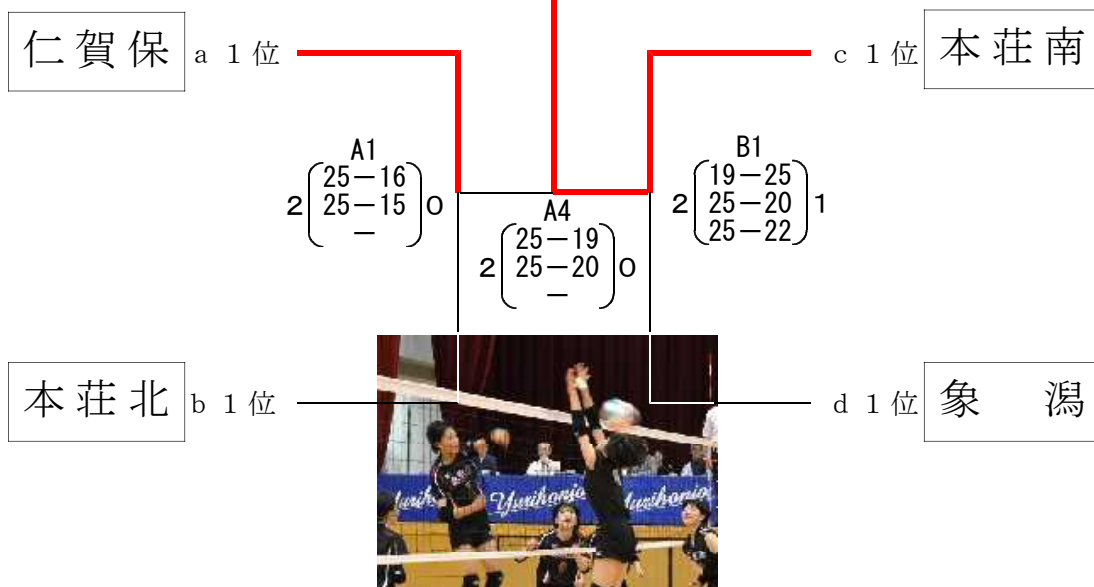

【 d グループ 】

$\begin{matrix} & B3 \\ & \begin{pmatrix} 25-16 \\ 25-10 \\ - \end{pmatrix} \\ 2 & \end{matrix} \bigg) 0$	象潟	9	$\begin{matrix} & B1 \\ & \begin{pmatrix} 25-14 \\ 25-12 \\ - \end{pmatrix} \\ 2 & \end{matrix} \bigg) 0$
	矢島	10	
	本荘東	11	

試合開始予定時刻 (1日目)				
	Aコート		Bコート	
①	9	: 40	①	9 : 40
②	10	: 40	②	10 : 40
③	11	: 40	③	11 : 40
④	13	: 10	④	12 : 40
⑤	14	: 10	⑤	14 : 10

期 日：平成30年6月23日(土)・24日(日)
会 場：由利本荘市総合体育館

第 2 日 目 《決勝トーナメント戦》

優 勝 本 荘 南 中 学 校 準優勝 仁 賀 保 中 学 校
22年ぶり3回目