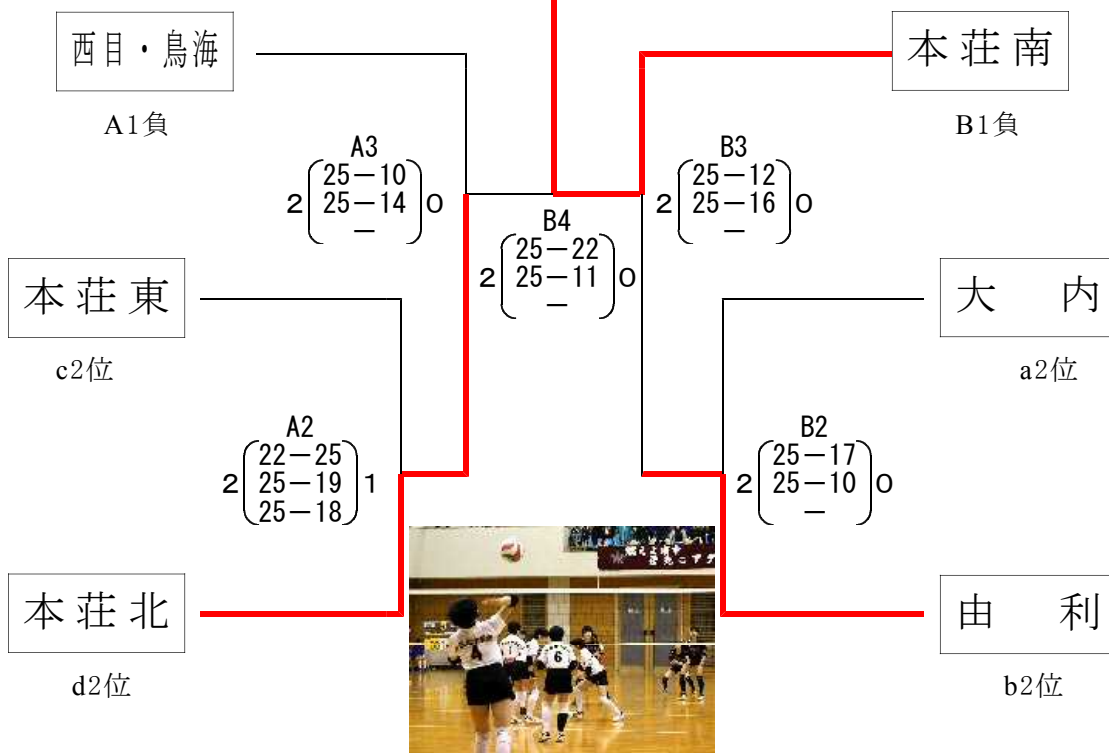

平成30年度 本荘由利中学校春季バレーボール大会 試合結果

第 1 日 目 《予選グループ戦》

【 a グループ 】

	仁賀保	1	$A2$ $2 \begin{pmatrix} 25-11 \\ 25-10 \\ - \end{pmatrix} 0$
	大内	2	

【 b グループ 】

$A3$ $2 \begin{pmatrix} 18-25 \\ 26-24 \\ 25-18 \end{pmatrix} 1$	西目・鳥海	3	$A1$ $2 \begin{pmatrix} 25-27 \\ 25-17 \\ 25-22 \end{pmatrix} 1$
	矢島	4	
		由利	5

試合開始予定時刻（1日目）					
①	9 : 30	②	10 : 30	③	11 : 30
④	12 : 30	⑤	13 : 30	⑥	14 : 30

期 日：平成30年4月21日(土)・22日(日)
 会 場：由利本荘市総合体育館

第2日目 《決勝トーナメント戦》

優勝 仁賀保 中学校 準優勝 象 潟 中学校

《第3位代表決定トーナメント戦》

第3位代表 本荘南 中学校 第3位 本荘北 中学校

試合開始予定時刻 (2日目)
 ① 9:30 ② 10:30 ③ 12:00 ④ 13:30