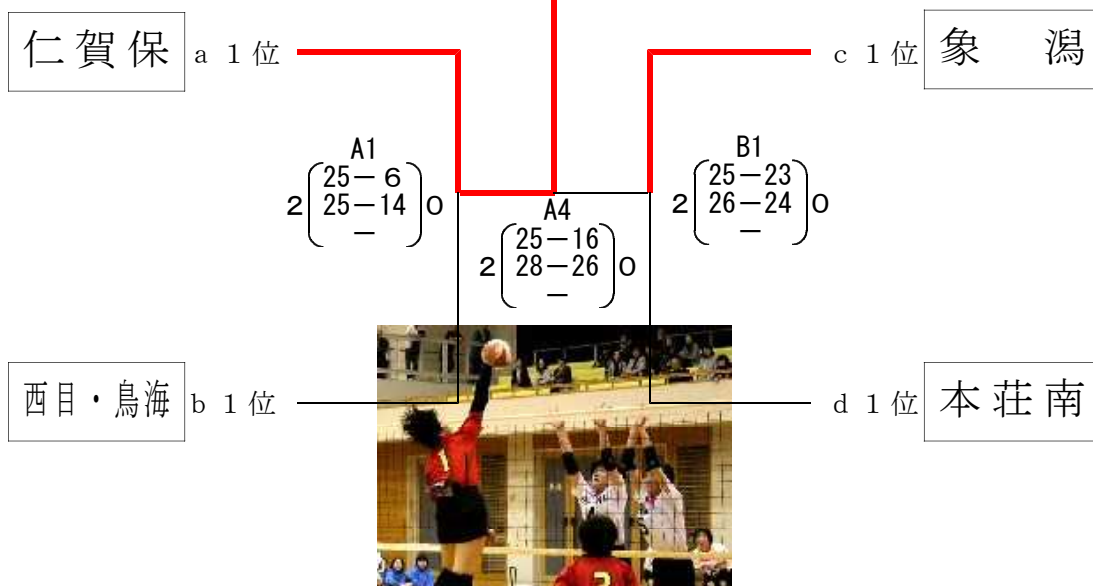

平成30年度 本荘由利中学校春季バレーボール大会 試合結果

第 1 日 目 《予選グループ戦》

【 a グループ 】

	仁賀保	1	$A2$ $2 \begin{pmatrix} 25-11 \\ 25-10 \\ - \end{pmatrix} 0$
	大内	2	

【 b グループ 】

$A3$ $2 \begin{pmatrix} 18-25 \\ 26-24 \\ 25-18 \end{pmatrix} 1$	西目・鳥海	3	$A1$ $2 \begin{pmatrix} 25-27 \\ 25-17 \\ 25-22 \end{pmatrix} 1$
	矢島	4	
		由利	5

【 c グループ 】

$B4$ $2 \begin{pmatrix} 25-11 \\ 25-11 \\ - \end{pmatrix} 0$	象潟	6	$B2$ $2 \begin{pmatrix} 7-25 \\ 25-21 \\ 25-14 \end{pmatrix} 1$
	本荘東	7	
		金浦	8

【 d グループ 】

$B3$ $2 \begin{pmatrix} 25-8 \\ 25-12 \\ - \end{pmatrix} 0$	本荘南	9	$B1$ $2 \begin{pmatrix} 25-15 \\ 25-9 \\ - \end{pmatrix} 0$
	本荘北	10	
		岩城	11

試合開始予定時刻（1日目）					
①	9 : 30	②	10 : 30	③	11 : 30
④	12 : 30	⑤	13 : 30	⑥	14 : 30

期 日：平成30年4月21日(土)・22日(日)
 会 場：由利本荘市総合体育館

第2日目 《決勝トーナメント戦》

優勝 仁賀保 中学校 準優勝 象 潟 中学校

《第3位代表決定トーナメント戦》

第3位代表 本荘南 中学校 第3位 本荘北 中学校

試合開始予定時刻 (2日目)
 ① 9:30 ② 10:30 ③ 12:00 ④ 13:30