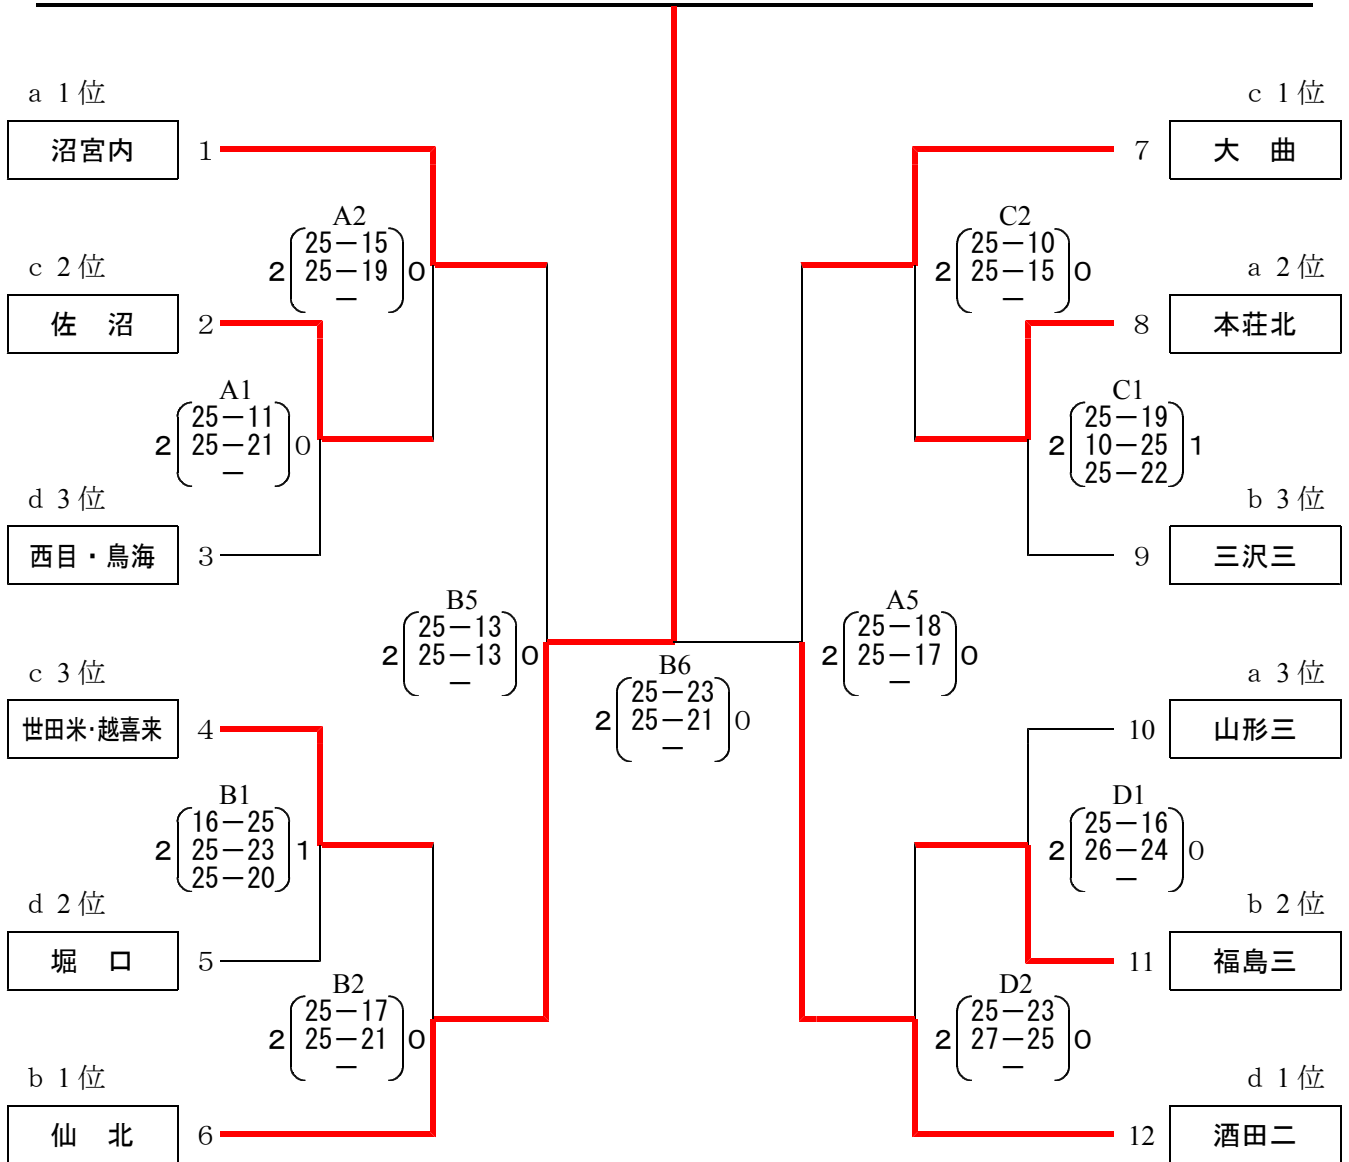

※ aリーグの順位は得セット率により決定。

開始予定時刻（プロトコール時間）

①10:10 ②11:10 ③12:20 ④13:20 ⑤14:30 ⑥15:30

くわしい大会結果等は「本荘由利バレーボール大会の部屋」
アドレス <http://honyujhsvolley.web.fc2.com/> をご覧ください。

◎《決勝トーナメント》（2日目）

優勝 仙北中学校

準優勝 酒田第二中学校

各コートの第3試合・第4試合で敗者交流戦(1セット)を行う。(審判・補助員は当該校同士をお願いします。)

試合番号	Aコート	Bコート	Cコート	Dコート
3	C1 敗者 - A2 敗者	D1 敗者 - B2 敗者	A1 敗者 - C2 敗者	B1 敗者 - D2 敗者
4	A1 敗者 - C1 敗者	B1 敗者 - D1 敗者	A2 敗者 - C2 敗者	B2 敗者 - D2 敗者

※ 原則としてタイムテーブル通りの進行となるが、前の試合が長くなりかつ試合が連続する場合は15分後のプロトコールとする。