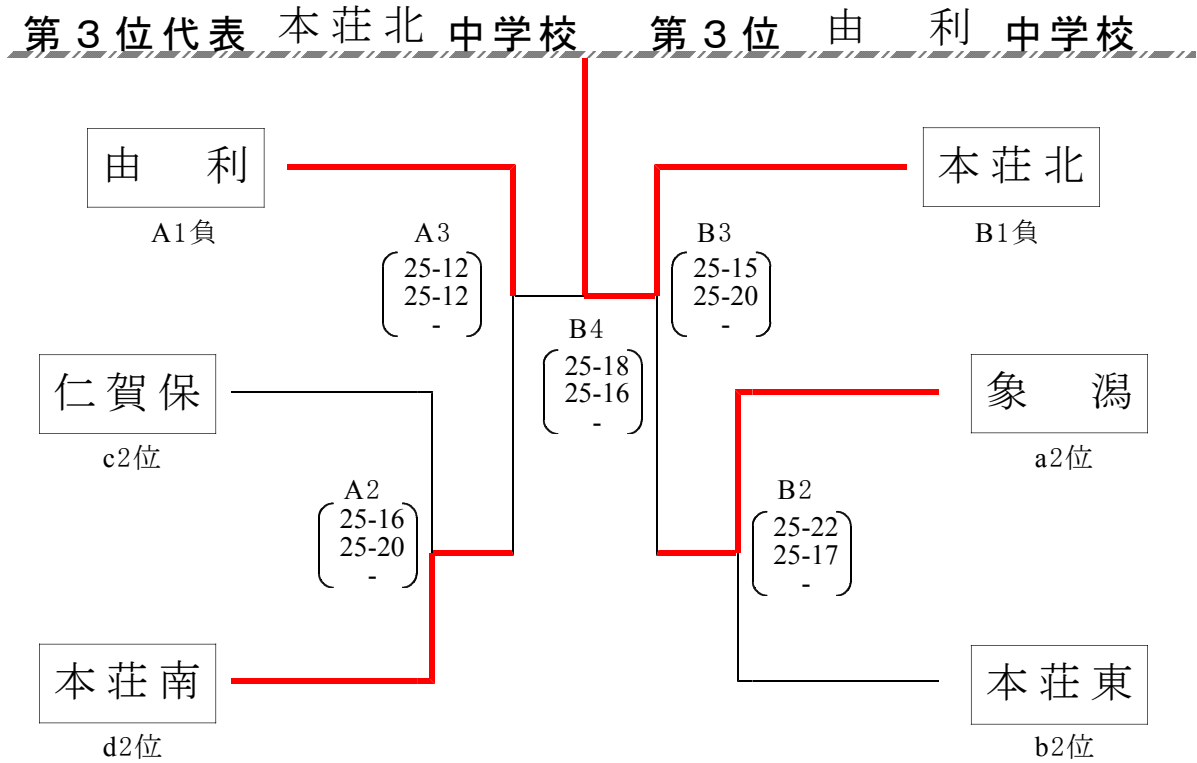

### 試合開始予定時刻（1日目）

Aコート		Bコート	
①	9 : 40	①	9 : 40
②	10 : 40	②	10 : 40
③	11 : 40	③	11 : 40
④	13 : 10	④	12 : 40
⑤	14 : 10	⑤	14 : 10

期 日：平成29年6月24日(土)・25日(日)  
会 場：由利本荘市総合体育館

第 2 日 目 《決勝トーナメント戦》

《第 3 位代表決定トーナメント戦》

試合開始予定時刻 (2日目)  
① 9 : 3 0      ② 1 0 : 3 0      ③ 1 2 : 0 0      ④ 1 3 : 3 0