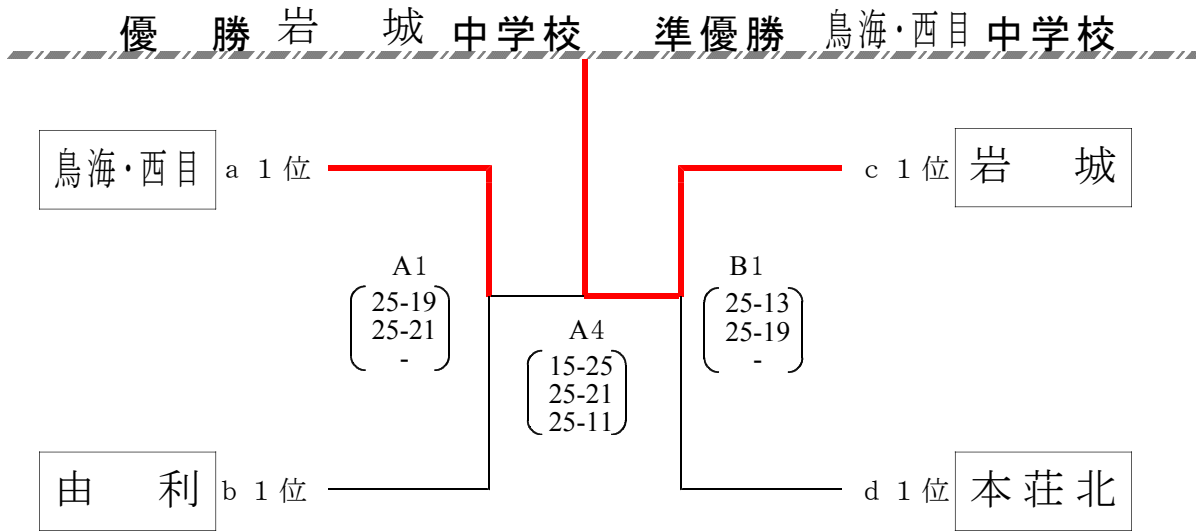

### 【 d グループ 】

B3 ( 25-12 25-19 - )	本荘北	9	B1 ( 25-10 25-7 - )
	矢 島	10	A5 ( 25-20 25-9 - )
	本荘南	11	

### 試合開始予定時刻（1日目）

Aコート		Bコート	
①	9 : 40	①	9 : 40
②	10 : 40	②	10 : 40
③	11 : 40	③	11 : 40
④	13 : 10	④	12 : 40
⑤	14 : 10	⑤	14 : 10

期 日：平成29年6月24日(土)・25日(日)  
会 場：由利本荘市総合体育館

第 2 日 目 《決勝トーナメント戦》

《第 3 位代表決定トーナメント戦》