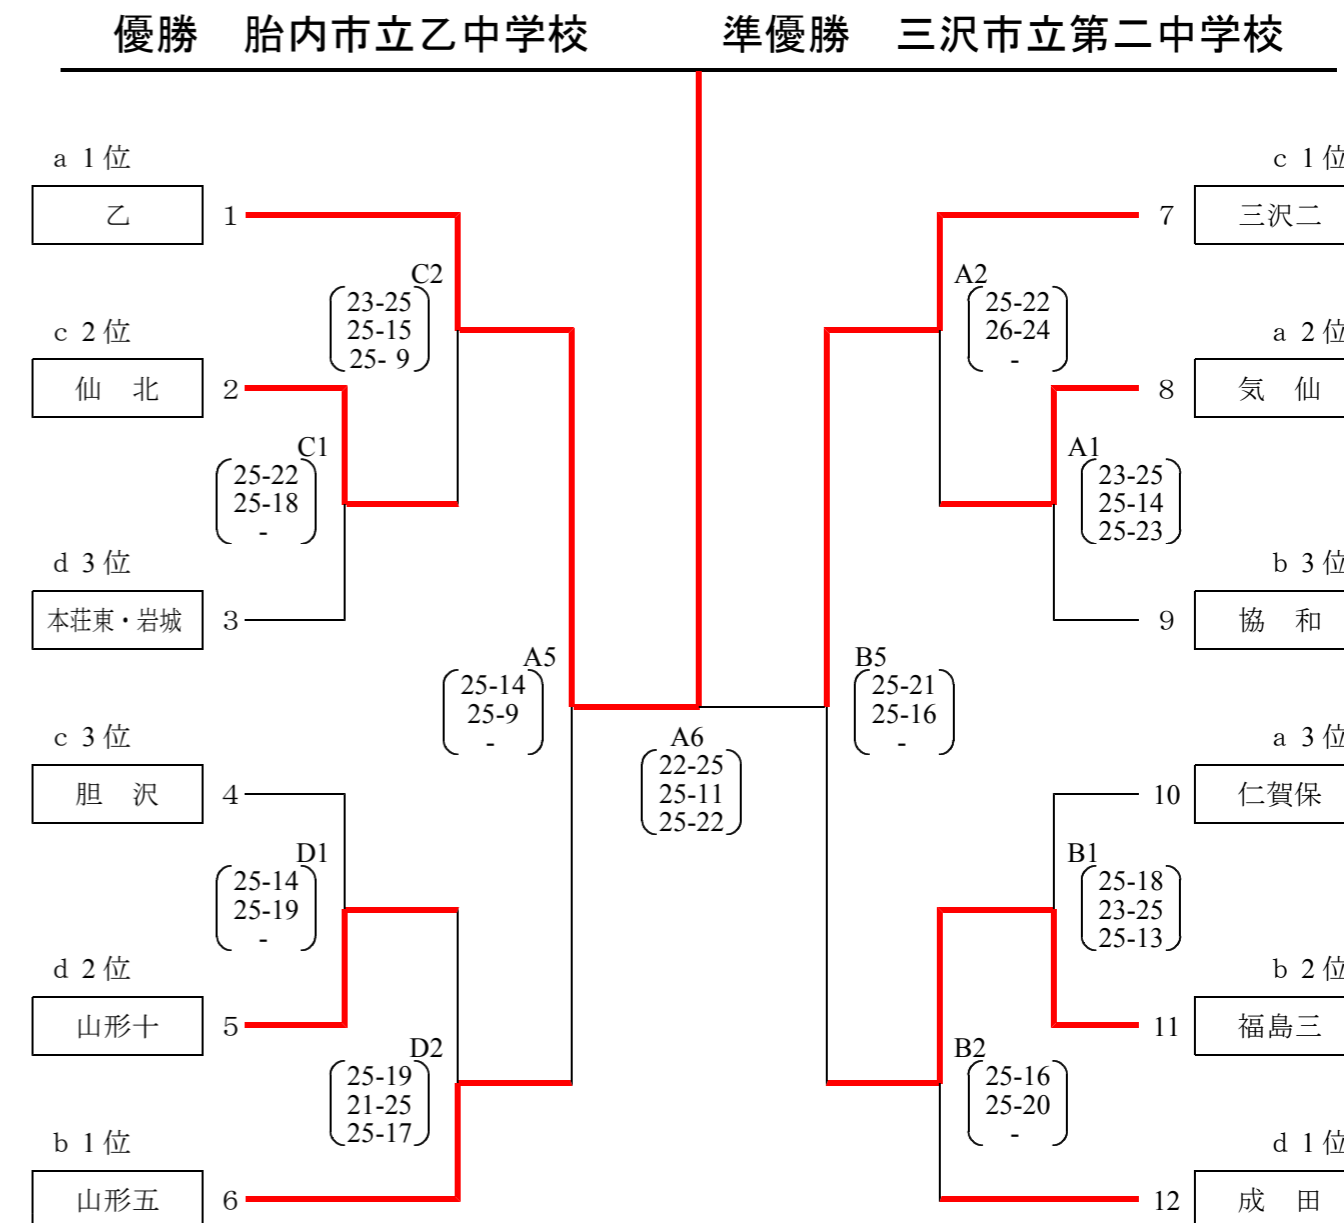

第29回 原田記念 東北中学校選抜バレーボール大会

平成30年1月6日(土)・7日(日)
秋田県立由利高等学校体育館(A・B)
由利本荘市総合体育館(C・D)

◎《予選リーグ》(1日目)

aリーグ(Aコート)	bリーグ(Bコート)	cリーグ(Cコート)	dリーグ(Dコート)
1 仁賀保(本荘由利)	5 象 潟(本荘由利)	9 本荘南(本荘由利)	13 本荘東・岩城(本荘由利)
2 由 利(本荘由利)	6 協 和(秋 田)	10 仙 北(秋 田)	14 本荘北(本荘由利)
3 気 仙(岩 手)	7 山形五(山 形)	11 胆 沢(岩 手)	15 山形十(山 形)
4 乙 (新 潟)	8 福島三(福 島)	12 三沢二(青 森)	16 成 田(宮 城)
①仁賀保1-2由利 2 (26-24 / 25-17) 0	①象 潟5-6協和 1 (16-25 / 25-22 / 18-25) 2	①本荘南9-10仙北 0 (15-25 / 19-25) 2	①本荘東・岩城13-14本荘北 2 (28-26 / 25-23) 0
②気 仙3-4乙 0 (22-25 / 17-25) 2	②山形五7-8福島三 2 (25-20 / 25-14) 0	②胆 沢11-12三沢二 0 (15-25 / 13-25) 2	②山形十15-16成 田 0 (19-25 / 13-25) 2
③仁賀保1-3気仙 0 (21-25 / 18-25) 2	③象 潟5-7山形五 0 (17-25 / 17-25) 2	③本荘南9-11胆 沢 1 (25-23 / 23-25 / 19-25) 2	③本荘東・岩城13-15山形十 0 (12-25 / 10-25) 2
④由 利2-4乙 0 (3-25 / 6-25) 2	④協 和6-8福島三 0 (20-25 / 23-25) 2	④仙 北10-12三沢二 0 (20-25 / 9-25) 2	④本荘北14-16成 田 0 (14-25 / 5-25) 2
⑤仁賀保1-4乙 0 (7-25 / 10-25) 2	⑤象 潟5-8福島三 0 (9-25 / 10-25) 2	⑤本荘南9-12三沢二 0 (17-25 / 24-26) 2	⑤本荘東・岩城13-16成 田 0 (8-25 / 11-25) 2
⑥由 利2-3気仙 0 (6-25 / 9-25) 2	⑥協 和6-7山形五 0 (14-25 / 11-25) 2	⑥仙 北10-11胆 沢 2 (25-22 / 25-23) 0	⑥本荘北14-15山形十 0 (19-25 / 10-25) 2
第1位 乙	第1位 山形五	第1位 三沢二	第1位 成 田
第2位 気仙	第2位 福島三	第2位 仙 北	第2位 山形十
第3位 仁賀保	第3位 協 和	第3位 胆 沢	第3位 本荘東・岩城
第4位 由 利	第4位 象 潟	第4位 本荘南	第4位 本荘北

◎《決勝トーナメント》(2日目)

各コートの第3試合・第4試合で敗者交流戦(1セット)を行う。(審判・補助員は当該校同士をお願いします。)

試合番号	Aコート	Bコート	Cコート	Dコート
3	B1敗者 - A2敗者	A1敗者 - B2敗者	D1敗者 - C2敗者	C1敗者 - D2敗者
4	A1敗者 - B1敗者	A2敗者 - B2敗者	C1敗者 - D1敗者	C2敗者 - D2敗者

※ 原則としてタイムテーブル通りの進行となるが、前の試合が長くなりかつ試合が連続する場合は15分後のプロトコールとする。
※ 試合のあいているチームの選手が補助員を行う。

開始予定時刻(プロトコール時間)
①9:00 ②10:10 ③11:10 ④11:50 ⑤13:10 ⑥14:20

A・Bコート(由利高校体育館)
開始予定時刻(プロトコール時間)
①10:25~ ④13:35~
②11:25~ ⑤14:45~
③12:35~ ⑥15:45~

C・Dコート(由利本荘市総合体育館)
開始予定時刻(プロトコール時間)
①10:10~ ④13:20~
②11:10~ ⑤14:30~
③12:20~ ⑥15:30~