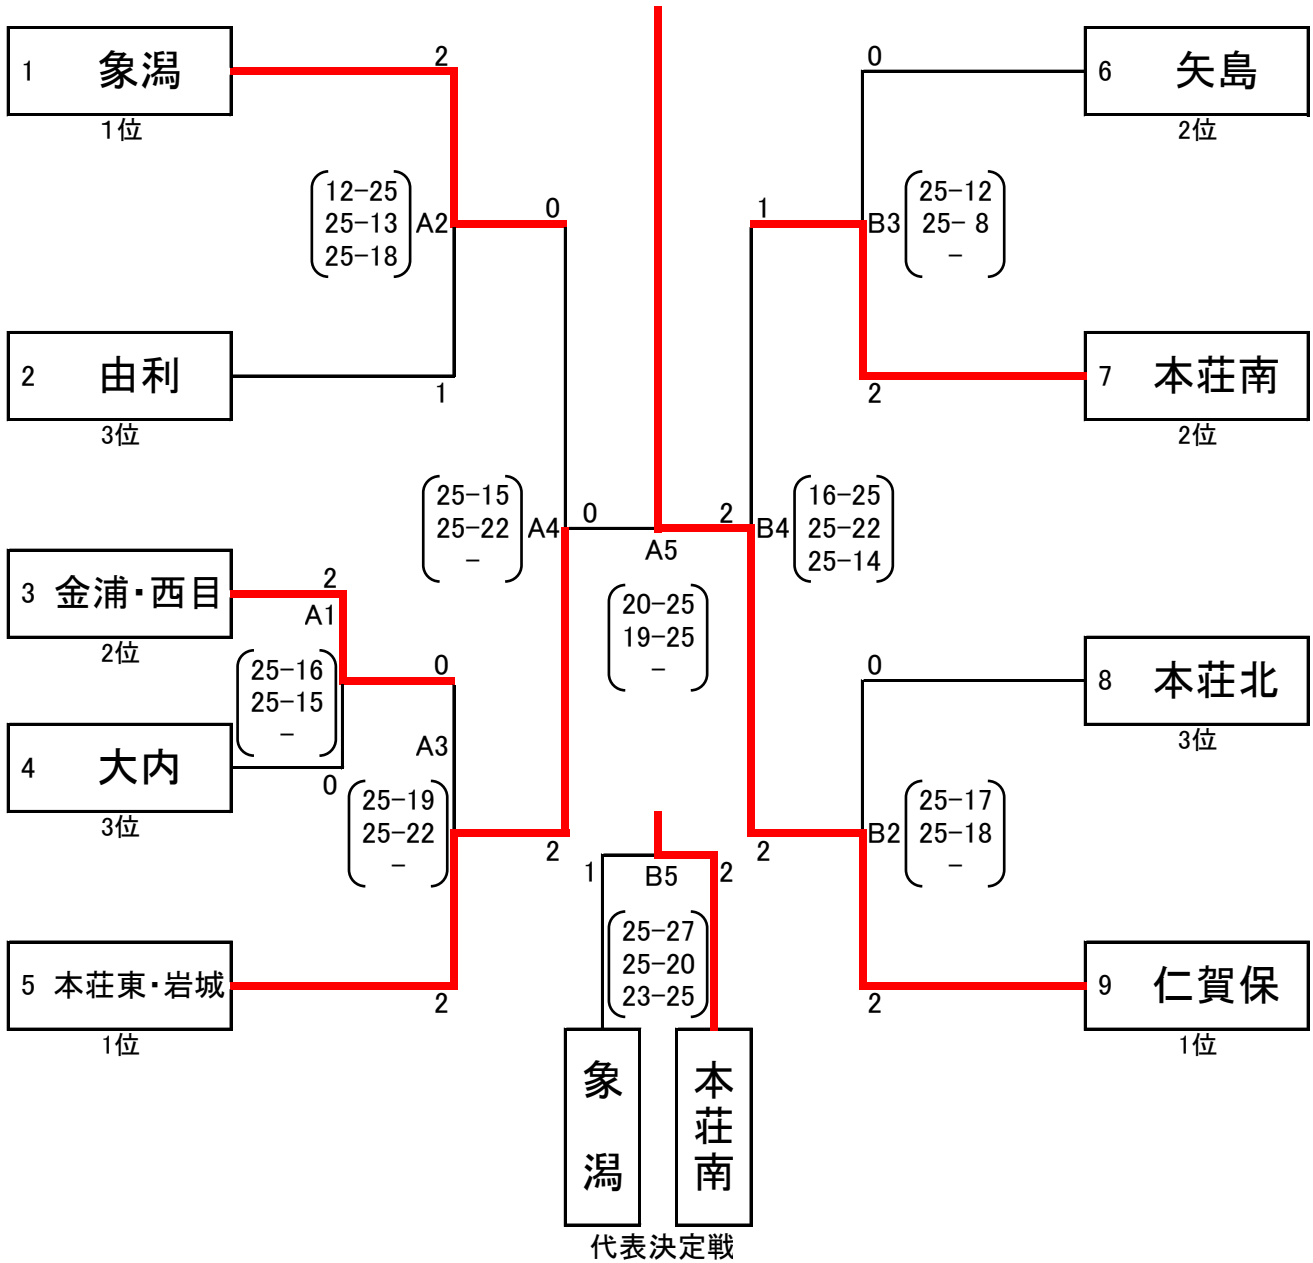

期 日 : 平成29年9月23日(土)・24日(日)

会 場 : 由利本荘市総合体育館

第2日目 《決勝トーナメント戦》

優 勝	仁 賀 保
準 優 勝	本 荘 東 ・ 岩 城
第3位代表	本 荘 南
第 3 位	象 潟

Aコート	Bコート
① 9:00	② 10:00
② 10:00	③ 11:00
③ 11:00	(休憩)
(休憩)	④ 13:00
④ 13:00	⑤ 14:30
⑤ 14:30