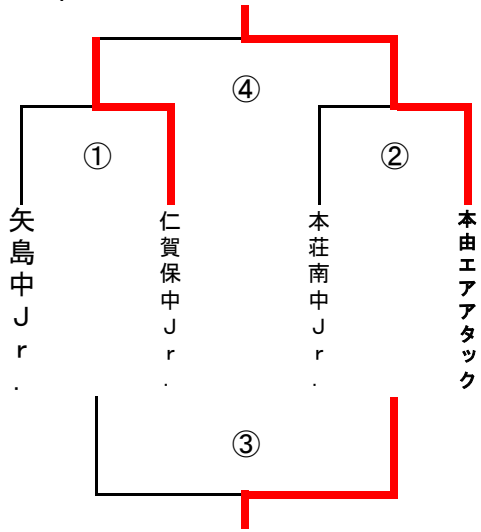

第8回本荘由利地区小中学校バレーボール交流会組合せ

象潟体育館

Aコート

Bコート

設定時間	チーム名	得点	チーム名	チーム名	得点	チーム名		
10:30~	矢島中 Jr.	21 - 25	1	仁賀保中 Jr.	25 - 17	0		
		25 - 10			2		本荘北中 Jr.	25 - 20
		23 - 25						西目中 Jr.
11:30~	本荘南中 Jr.	9 - 25	0	本由エアアタック	8 - 25	2		
		14 - 25			2		由利中 Jr.	12 - 25
		-						鳥海中 Jr.
13:00~	矢島中 Jr.	12 - 25	0	本荘南中 Jr.	25 - 17	0		
		15 - 25			2		西目中 Jr.	25 - 22
		-						由利中 Jr.
14:00~	仁賀保中 Jr.	15 - 25	0	本由エアアタック	9 - 25	2		
		18 - 25			2		本荘北中 Jr.	20 - 25
		-						鳥海中 Jr.