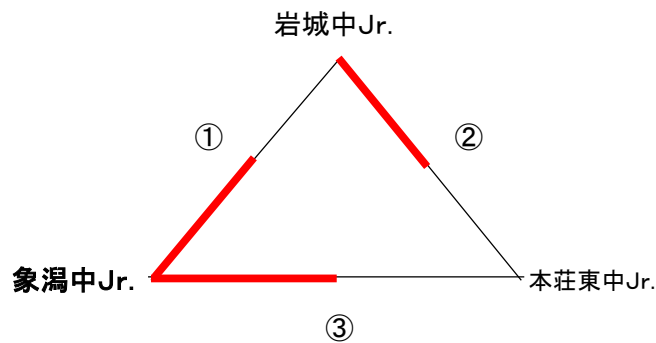

第8回本荘由利地区小中学校バレーボール交流会組合せ

象潟体育館

Aコート

Bコート

設定時間	チーム名	得点	チーム名	チーム名	得点	チーム名		
10:30~	矢島中 Jr.	21 - 25	1	仁賀保中 Jr.	25 - 17	0		
		25 - 10			2		本荘北中 Jr.	25 - 20
		23 - 25						西目中 Jr.
11:30~	本荘南中 Jr.	9 - 25	0	本由エアアタック	8 - 25	2		
		14 - 25			2		由利中 Jr.	12 - 25
		-						鳥海中 Jr.
13:00~	矢島中 Jr.	12 - 25	0	本荘南中 Jr.	25 - 17	0		
		15 - 25			2		西目中 Jr.	25 - 22
		-						由利中 Jr.
14:00~	仁賀保中 Jr.	15 - 25	0	本由エアアタック	9 - 25	2		
		18 - 25			2		本荘北中 Jr.	20 - 25
		-						鳥海中 Jr.

象潟中学校体育館

Cコート

設定時間	チーム名	得点	チーム名	
11:00~	岩城中 Jr.	21 - 25	0	
		13 - 25		2
		-		
13:00~	岩城中 Jr.	26 - 24	2	
		25 - 22		0
		-		
14:00~	象潟中 Jr.	26 - 24	2	
		25 - 22		0
		-		