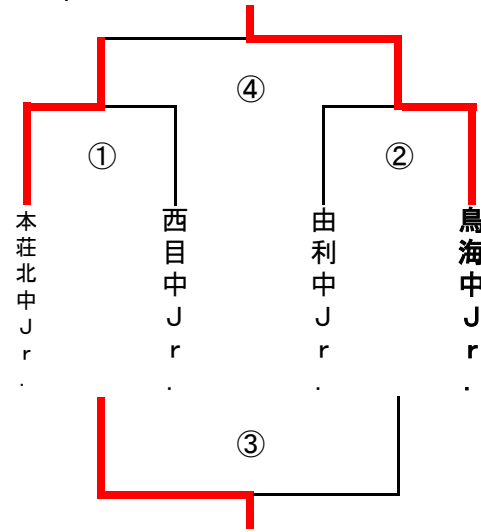

第8回本荘由利地区小中学校バレーボール交流会組合せ

象潟体育館

Aコート

Bコート

設定時間	チーム名	得点	チーム名	チーム名	得点	チーム名		
10:30~	矢島中 Jr.	21 - 25	1	仁賀保中 Jr.	25 - 17	0		
		25 - 10			2		本荘北中 Jr.	25 - 20
		23 - 25						西目中 Jr.
11:30~	本荘南中 Jr.	9 - 25	0	本由エアアタック	8 - 25	2		
		14 - 25			2		由利中 Jr.	12 - 25
		-						鳥海中 Jr.
13:00~	矢島中 Jr.	12 - 25	0	本荘南中 Jr.	25 - 17	0		
		15 - 25			2		西目中 Jr.	25 - 22
		-						由利中 Jr.
14:00~	仁賀保中 Jr.	15 - 25	0	本由エアアタック	9 - 25	2		
		18 - 25			2		本荘北中 Jr.	20 - 25
		-						鳥海中 Jr.