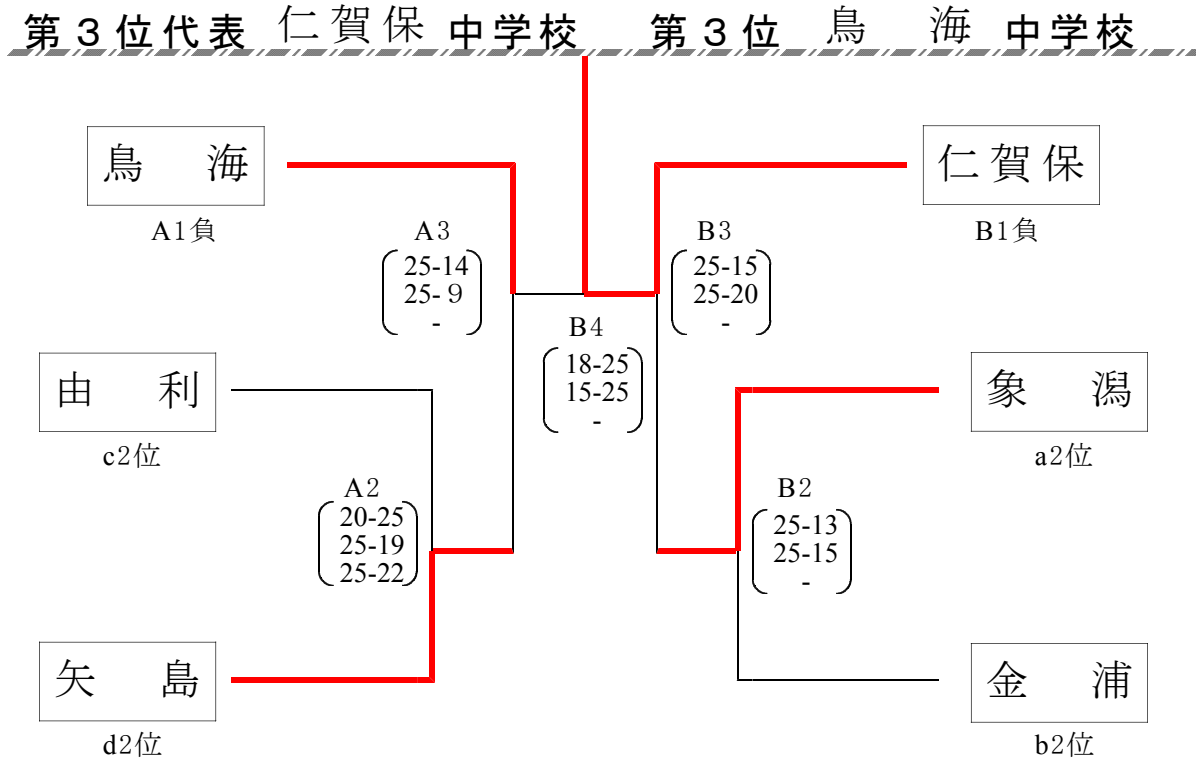

$\begin{pmatrix} A4 \\ 25-15 \\ 25-6 \\ - \end{pmatrix}$	金 浦 4	$\begin{pmatrix} A2 \\ 25-27 \\ 25-19 \\ 25-20 \end{pmatrix}$
	大 内 5	
	鳥 海 6	

【 c グループ 】

$\begin{pmatrix} B4 \\ 25-14 \\ 25-19 \\ - \end{pmatrix}$	仁賀保 7	$\begin{pmatrix} B2 \\ 25-13 \\ 25-18 \\ - \end{pmatrix}$
	本荘南 8	
	由 利 9	

【 d グループ 】

$\begin{pmatrix} B3 \\ 25-14 \\ 25-18 \\ - \end{pmatrix}$	本荘北 10	$\begin{pmatrix} B1 \\ 25-12 \\ 25-6 \\ - \end{pmatrix}$
	矢 島 11	
	西 目 12	

試合開始予定時刻 (1日目)

- | | | |
|-------------|-------------|-------------|
| ① 9 : 3 0 | ② 1 0 : 3 0 | ③ 1 1 : 3 0 |
| ④ 1 2 : 3 0 | ⑤ 1 3 : 3 0 | ⑥ 1 4 : 3 0 |

期 日：平成28年4月23日(土)・24日(日)
会 場：由利本荘市総合体育館

第 2 日 目 《決勝トーナメント戦》

《第 3 位代表決定トーナメント戦》

試合開始予定時刻 (2日目)

① 9 : 3 0 ② 1 0 : 3 0 ③ 1 2 : 0 0 ④ 1 3 : 3 0