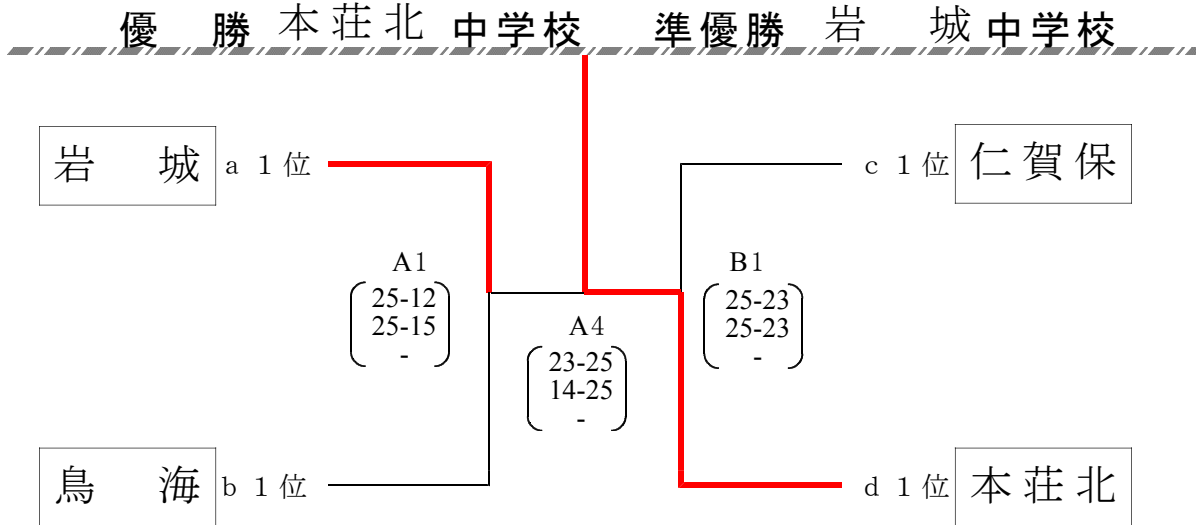

【 d グループ 】

$\begin{pmatrix} B3 \\ 25-14 \\ 25-18 \\ - \end{pmatrix}$	本荘北 10	$\begin{pmatrix} B1 \\ 25-12 \\ 25-6 \\ - \end{pmatrix}$
	矢 島 11	
	西 目 12	

試合開始予定時刻 (1日目)

- | | | |
|-------------|-------------|-------------|
| ① 9 : 3 0 | ② 1 0 : 3 0 | ③ 1 1 : 3 0 |
| ④ 1 2 : 3 0 | ⑤ 1 3 : 3 0 | ⑥ 1 4 : 3 0 |

期 日：平成28年4月23日(土)・24日(日)
会 場：由利本荘市総合体育館

第 2 日 目 《決勝トーナメント戦》

《第 3 位代表決定トーナメント戦》

試合開始予定時刻 (2日目)

① 9 : 3 0 ② 1 0 : 3 0 ③ 1 2 : 0 0 ④ 1 3 : 3 0