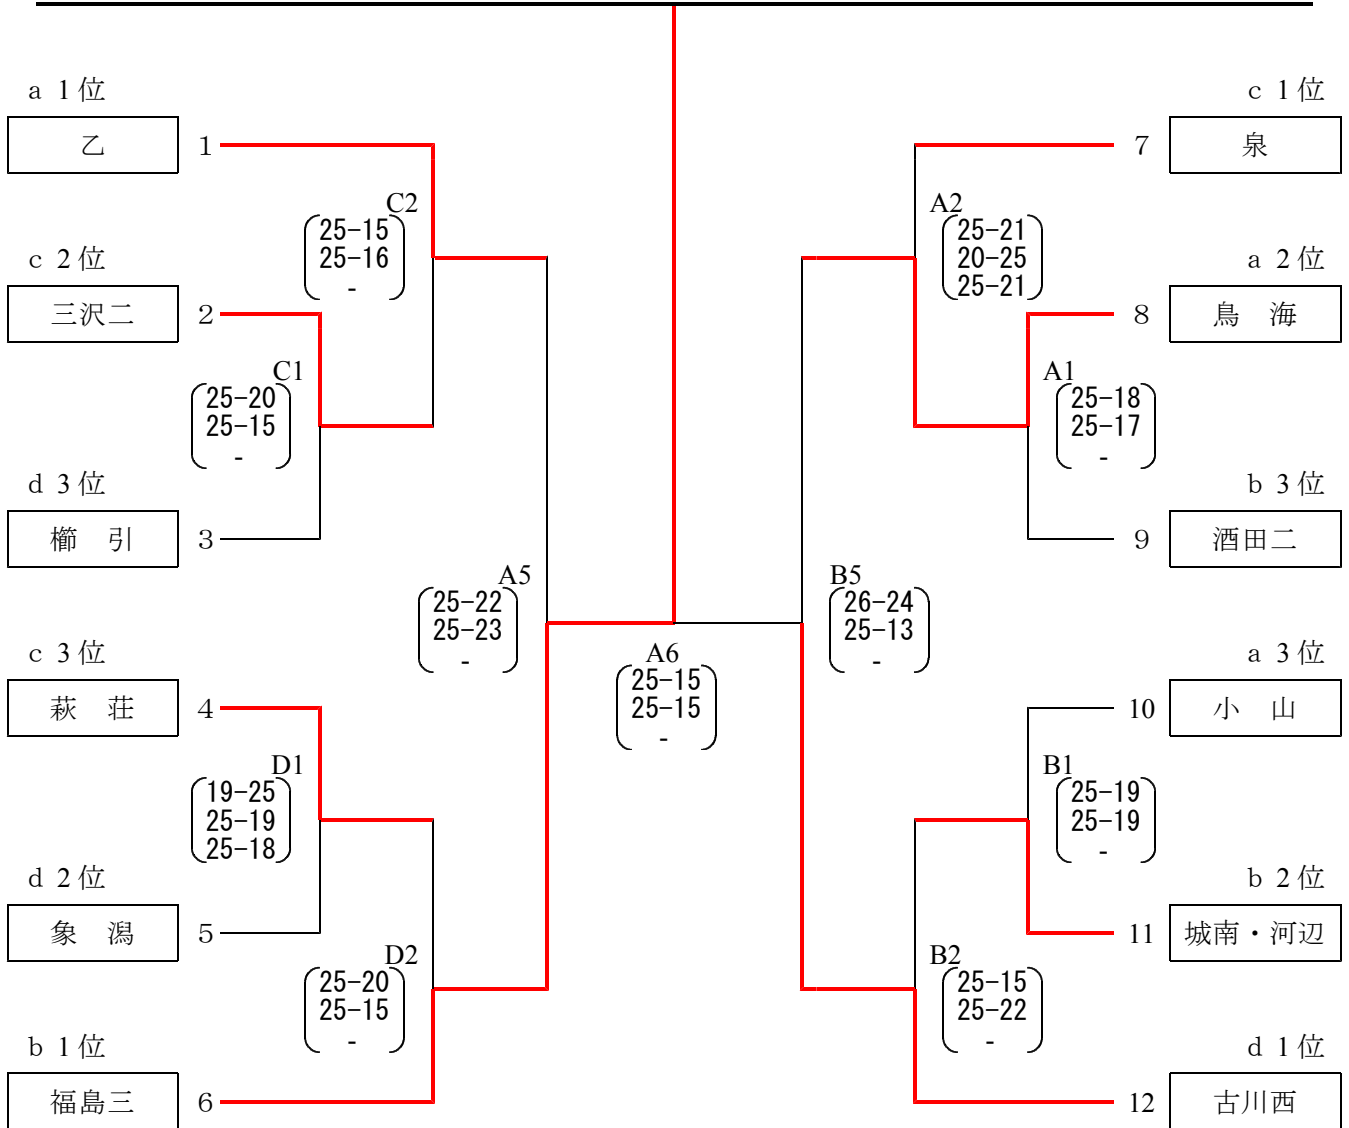

◎《決勝トーナメント》（2日目）

優勝 福島第三中学校

準優勝 古川西中学校

各コートでの第3試合・第4試合で敗者交流戦(1セット)を行う。(審判・補助員は当該校同士をお願いします。)

試合番号	Aコート	Bコート	Cコート	Dコート
3	B1 敗者 - A2 敗者	A1 敗者 - B2 敗者	D1 敗者 - C2 敗者	C1 敗者 - D2 敗者
4	A1 敗者 - B1 敗者	A2 敗者 - B2 敗者	C1 敗者 - D1 敗者	C2 敗者 - D2 敗者

- ※ 原則としてタイムテーブル通りの進行となるが、前の試合が長くなりかつ試合が連続する場合は15分後のプロトコールとする。
- ※ 試合のあいているチームの選手が補助員を行う。

開始予定時刻 (プロトコール時間)
①9:00~ ②10:10~ ③11:10~ ④11:50~ ⑤13:10~ ⑥14:20~