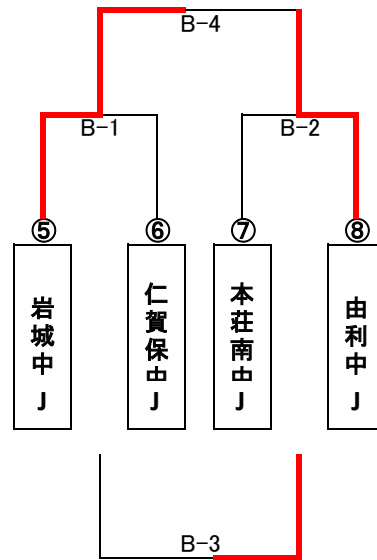

第6回 本荘由利地区小中学校 バレーボール交流会

平成27年1月17日(土) 由利本荘市総合体育館

【Aコート】

【Bコート】

設定時間	チーム名	得点	チーム名	チーム名	得点	チーム名
10:00~11:00	鳥海	25 - 12 25 - 7 0	本荘東	岩城	25 - 14 25 - 8 0	仁賀保
11:10~12:10	金浦	21 - 25 1 25 - 21 2 20 - 25	出羽	本荘南	22 - 25 1 25 - 16 2 21 - 25	由利
13:00~14:00	本荘東	18 - 25 0 18 - 25 2	金浦	仁賀保	19 - 25 0 25 - 27 2	本荘南
14:10~15:10	鳥海	25 - 14 2 25 - 18 0	出羽	岩城	25 - 10 2 25 - 16 0	由利

【Cコート】

設定時間	チーム名	得点	チーム名
10:00~11:00	本荘北	25 - 13 2 25 - 14 0	矢島
11:10~12:10	西目	13 - 25 0 19 - 25 2	象潟
13:00~14:00	矢島	15 - 25 0 19 - 25 2	西目
14:10~15:10	本荘北	17 - 25 2 25 - 22 1 26 - 24	象潟