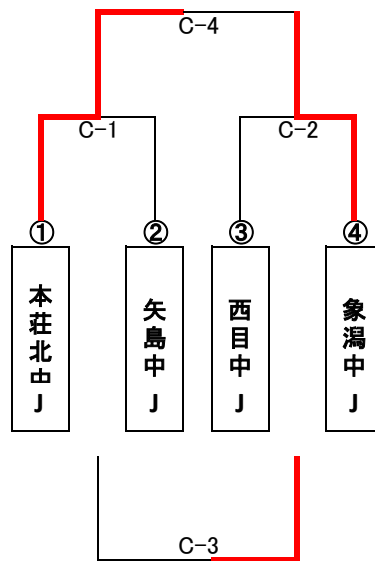

第6回 本荘由利地区小中学校 バレーボール交流会

平成27年1月17日(土) 由利本荘市総合体育館

【Aコート】

【Bコート】

設定時間	チーム名	得点	チーム名	チーム名	得点	チーム名
10:00~11:00	鳥海	25 - 12 25 - 7 0	本荘東	岩城	25 - 14 25 - 8 0	仁賀保
11:10~12:10	金浦	21 - 25 1 25 - 21 2 20 - 25	出羽	本荘南	22 - 25 1 25 - 16 2 21 - 25	由利
13:00~14:00	本荘東	18 - 25 0 18 - 25 2	金浦	仁賀保	19 - 25 0 25 - 27 2	本荘南
14:10~15:10	鳥海	25 - 14 2 25 - 18 0	出羽	岩城	25 - 10 2 25 - 16 0	由利

【Cコート】

設定時間	チーム名	得点	チーム名
10:00~11:00	本荘北	25 - 13 2 25 - 14 0	矢島
11:10~12:10	西目	13 - 25 0 19 - 25 2	象潟
13:00~14:00	矢島	15 - 25 0 19 - 25 2	西目
14:10~15:10	本荘北	17 - 25 2 25 - 22 1 26 - 24	象潟