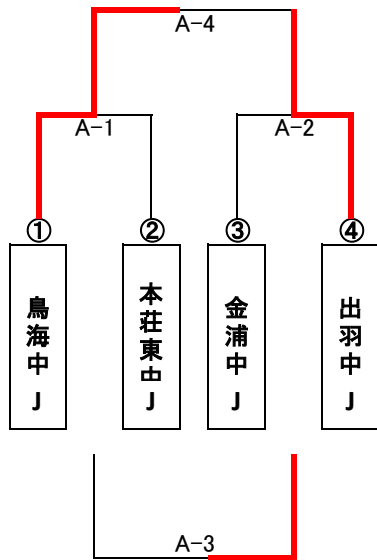

第6回 本荘由利地区小中学校 バレーボール交流会

平成27年1月17日(土) 由利本荘市総合体育館

【Aコート】

【Bコート】

設定時間	チーム名	得点	チーム名	チーム名	得点	チーム名
10:00~11:00	鳥海	25 - 12 25 - 7 0	本荘東	岩城	25 - 14 25 - 8 0	仁賀保
11:10~12:10	金浦	21 - 25 1 25 - 21 2 20 - 25	出羽	本荘南	22 - 25 1 25 - 16 2 21 - 25	由利
13:00~14:00	本荘東	18 - 25 0 18 - 25 2	金浦	仁賀保	19 - 25 0 25 - 27 2	本荘南
14:10~15:10	鳥海	25 - 14 2 25 - 18 0	出羽	岩城	25 - 10 2 25 - 16 0	由利

【Cコート】

設定時間	チーム名	得点	チーム名
10:00~11:00	本荘北	25 - 13 2 25 - 14 0	矢島
11:10~12:10	西目	13 - 25 0 19 - 25 2	象潟
13:00~14:00	矢島	15 - 25 0 19 - 25 2	西目
14:10~15:10	本荘北	17 - 25 2 25 - 22 1 26 - 24	象潟