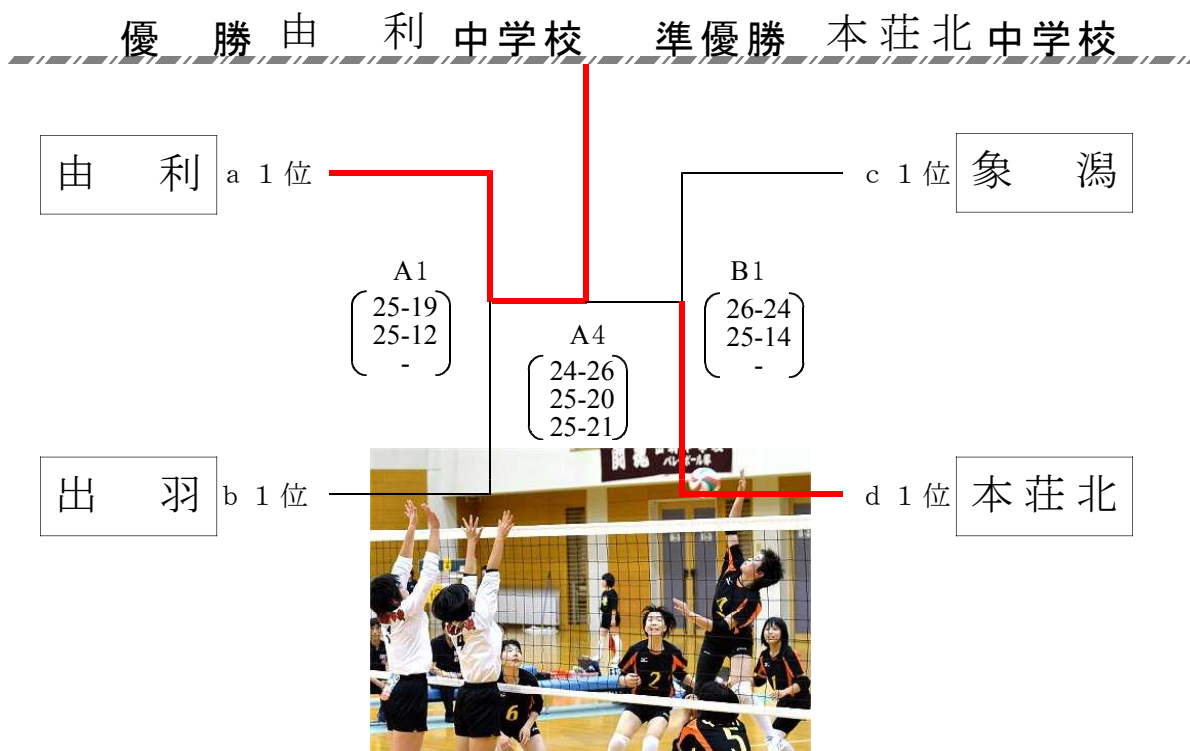

【 b グループ 】

$\begin{pmatrix} A4 \\ 26-24 \\ 25-14 \\ - \end{pmatrix}$	西 目	4	$\begin{pmatrix} A2 \\ 25-20 \\ 25-22 \\ - \end{pmatrix}$
	出 羽	5	
	金 浦	6	

【 c グループ 】

$\begin{pmatrix} B4 \\ 25-18 \\ 25-13 \\ - \end{pmatrix}$	象 潟	7	$\begin{pmatrix} B2 \\ 25-10 \\ 25-14 \\ - \end{pmatrix}$
	鳥 海	8	
	本荘東	9	

【 d グループ 】

$\begin{pmatrix} B3 \\ 25-10 \\ 25-13 \\ - \end{pmatrix}$	本荘北	10	$\begin{pmatrix} B1 \\ 27-25 \\ 28-26 \\ - \end{pmatrix}$
	岩 城	11	
	本荘南	12	

大会結果等は <http://honyujhsvolley.web.fc2.com> をご覧ください。

期 日：平成26年6月21日(土)・22日(日)
会 場：由利本荘市総合体育館

第 2 日 目 《決勝トーナメント戦》

《第 3 位代表決定トーナメント戦》