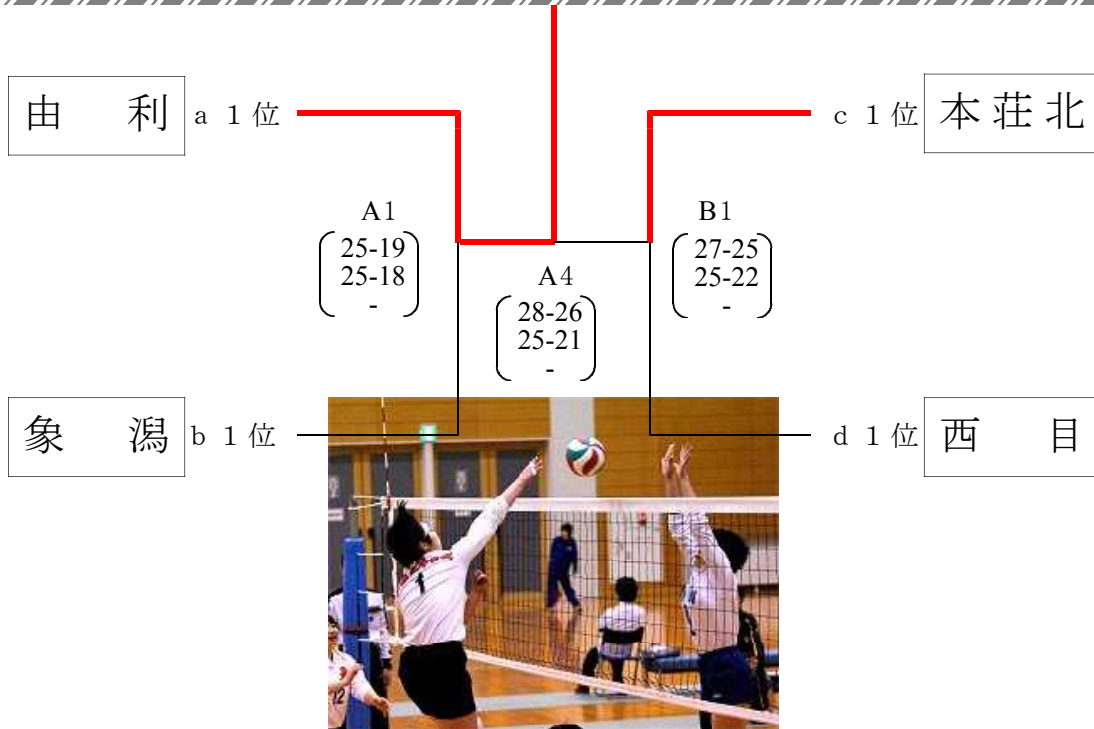

大会結果等は

<http://honyujhsvolley.web.fc2.com>

をご覧ください。

期 日：平成26年4月19日(土)・20日(日)  
会 場：由利本荘市総合体育館

第2日目 《決勝トーナメント戦》

優勝 由利中学校 準優勝 本荘北中学校

《第3位代表決定トーナメント戦》

第3位代表 象潟中学校 第3位 西目中学校