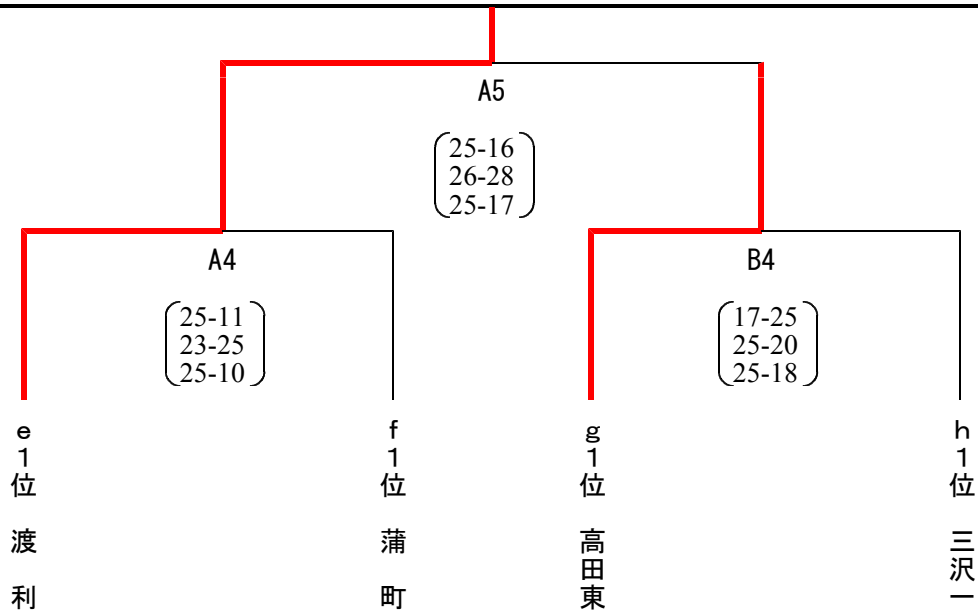

◎《予選2次リーグ》（2日目）

eリーグ			fリーグ			gリーグ			hリーグ						
A1 (19-25) (21-25) -		A3 (17-25) (25-16) (17-25)		B1 (18-25) (25-17) (17-25)		B3 (26-24) (25-15) -		C1 (8-25) (14-25) -		C3 (25-15) (20-25) (15-25)		D1 (9-25) (25-23) (21-25)		D3 (25-14) (25-19) -	
1	2	3	4	5	6	7	8	9	10	11	12				
	c			d			a			b					
3位	1位	2位	3位	1位	2位	3位	1位	2位	3位	1位	2位				
秋田南	厨川	渡利	鷹巣	蒲町	乙山	金山	本荘北	高田東	酒田二	三沢一	由利				
A2 (13-25) (20-25) -			B2 (21-25) (25-20) (25-15)			C2 (17-25) (14-25) -			D2 (14-25) (21-25) -						

※1次リーグの対戦や同県同地区同士にならないことをできるだけ考慮して2位校を抽選する。3位校の抽選も同様とする。（すべて配慮できない場合もありうる。）

◎《準決勝・決勝》

優勝 渡利中学校

準優勝 高田東中学校

開始予定時刻（プレーボール時間）

①9:00～ ②10:10～ ③11:20～（会場移動） ④13:30～ ⑤14:40～

くわしい大会結果等は「本荘由利バレーボール大会の部屋」
アドレス <http://honyujhsvolley.web.fc2.com/> をご覧ください。

※ 本日の様子が1月14日18:30、CATV「情報ランド」にて紹介されるそうです。